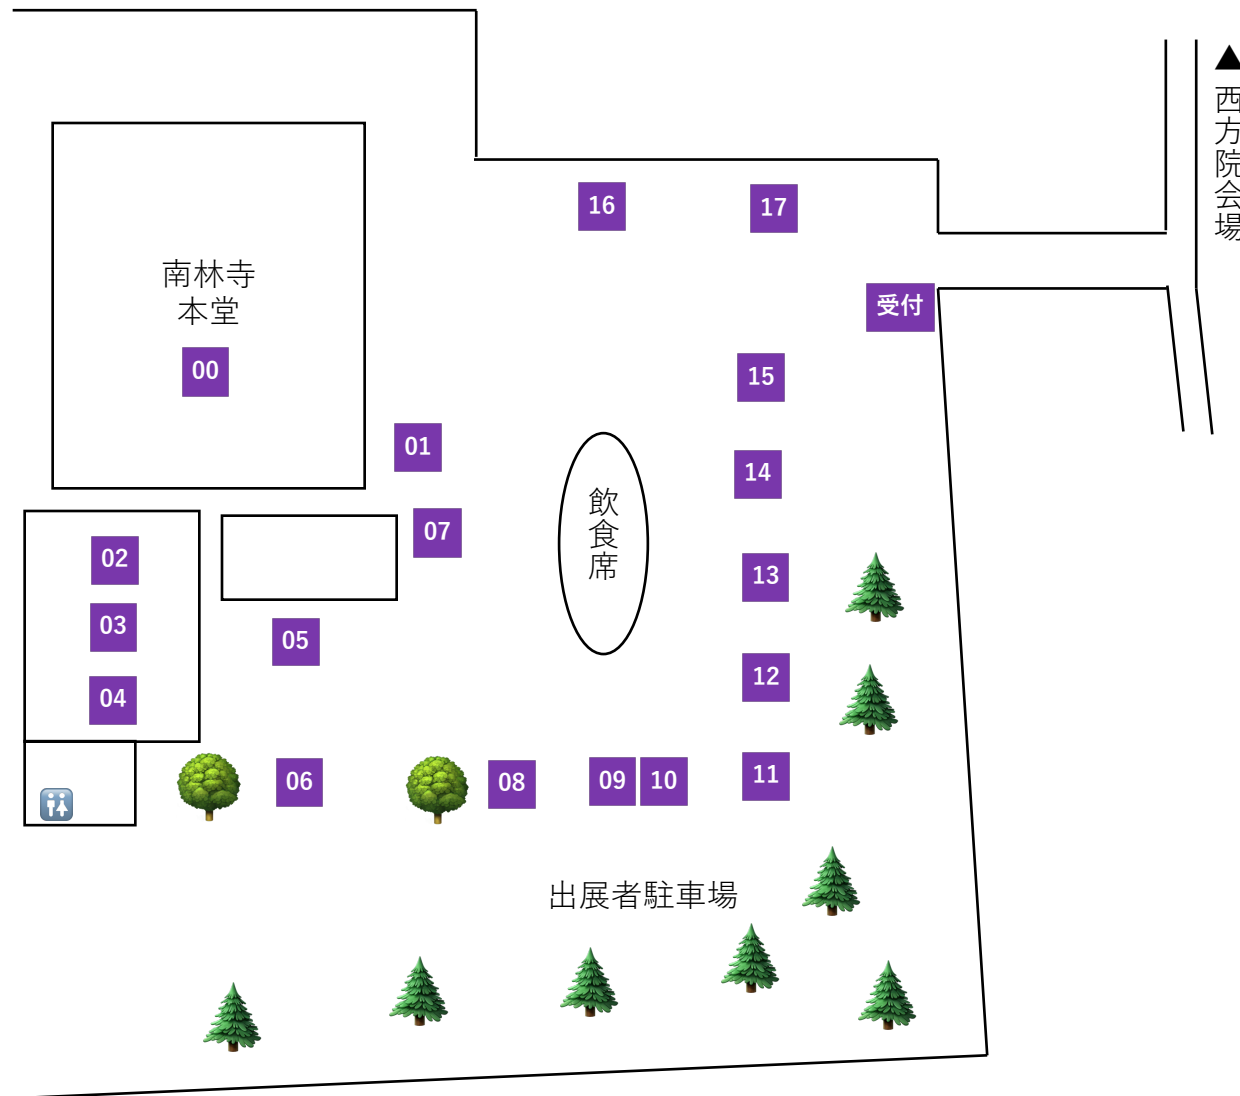

南林寺会場
▼

11/26
(土)

- 01.護摩木受付
- 02. Ko-On
- 03. Te.To.Te miyamoto works
- 04. fleur du confort
- 05.パーラー トワ・エ・モア
- 06.浜屋
- 07.お佛壇のにっこう
- 08.岡田園茶舗
- 09.萌黄
- 10.花温♪
- 11.音♪花 OtoHana
- 12. Jiji
- 13.麻里子さんのケーキ
- 14.ロマンティック農園
- 15.好月堂

11/27
(日)

- 00.結縁祭寄席 落語会
- 01.護摩木受付
- 02. Ko-On
- 03. wash+
- 04.ヒラメキのタネ
- 05.パーラートワ・エ・モア
- 06.浜屋
- 07.お佛壇のにっこう
- 08.TOBIRA
- 09.toi toi toi
- 10.80.HOUSE
- 11.音♪花 OtoHana
- 12. Jiji
- 13.麻里子さんのケーキ
- 14.ロマンティック農園
- 15.好月堂
- 16.タイシテラス
- 17.萌黄

南林寺会場

太子・和みの広場会場

♡byC Dance Studio