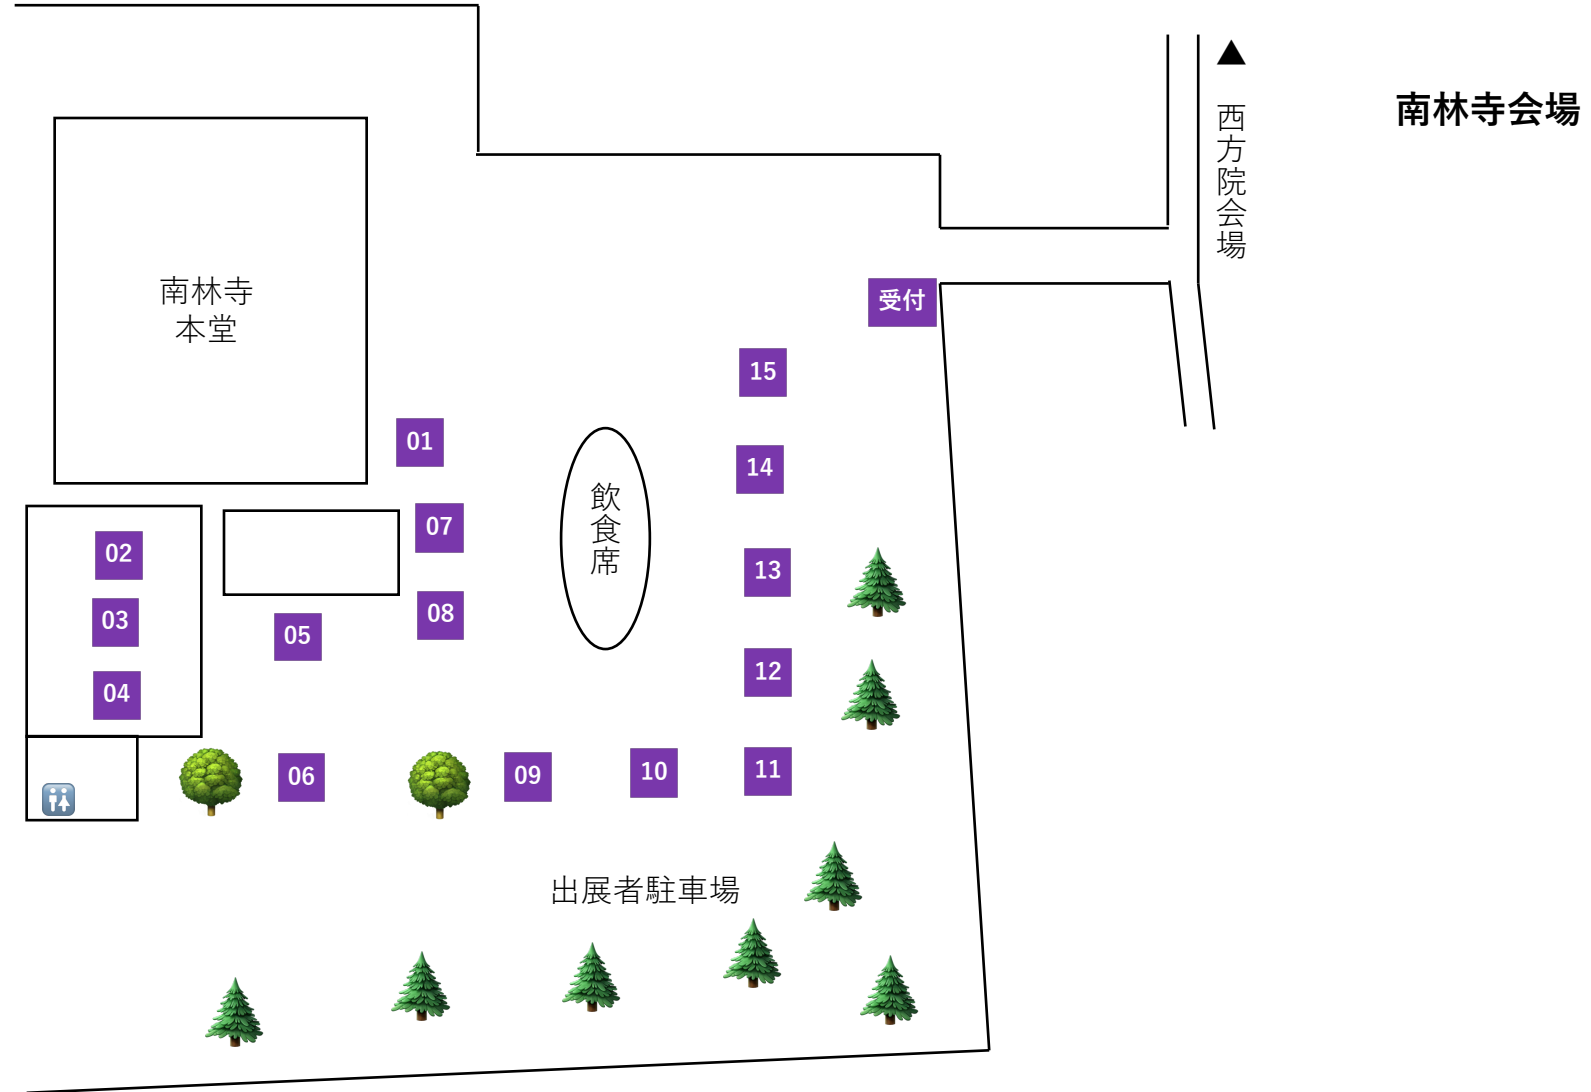

11/26
(土)

- 00.慶讃法要・特別拝観
- 01.DERMATOGRAPH
- 02.彫貼紙 今昔の玉手箱
亀井美知代個展
- 03.カジミコーヒー
- 04.サンガプロジェクト

- 05.森屋佛壇店
- 06.アンディオール
- 07.布遊び工房咲
- 08.寿喜菜の会
- 09.足袋蔵パン工房rye

南林寺会場
▼

11/27
(日)

- 00.特別拝観 太子街人の会
- 01.桜花園
- 02.北浦和也
- 03.森屋佛壇店
- 04.木谷千種作品展
- 05.キトキ
- 06.café sourire
- 07.暮らしと手仕事の店/日ヨリ

- 08.もんぺや
- 09.DERMATOGRAPH
- 10.coccoya
- 11.満月古書店 紙の羊
- 12.彫貼紙 今昔の玉手箱
亀井美知代個展
- 13.Oggy-no-kazarimon
- 14.HAIR Drop

- 15.パンくま
- 16.サンガプロジェクト
- 17.アンディオール
- 18.boushiya
- 19.pol
- 20.布遊び工房咲
- 21.寿喜菜の会
- 22.足袋蔵パン工房rye

南林寺会場
▼

11/26
(土)

- 01.護摩木受付
- 02. Ko-On
- 03. Te.To.Te miyamoto works
- 04. fleur du confort
- 05.パーラー トワ・エ・モア
- 06.浜屋
- 07.お佛壇のにっこう
- 08.岡田園茶舗
- 09.萌黄
- 10.花温♪
- 11.音♪花 OtoHana
- 12. Jiji
- 13.麻里子さんのケーキ
- 14.ロマンティック農園
- 15.好月堂

南林寺会場

太子・和みの広場会場

♡byC Dance Studio