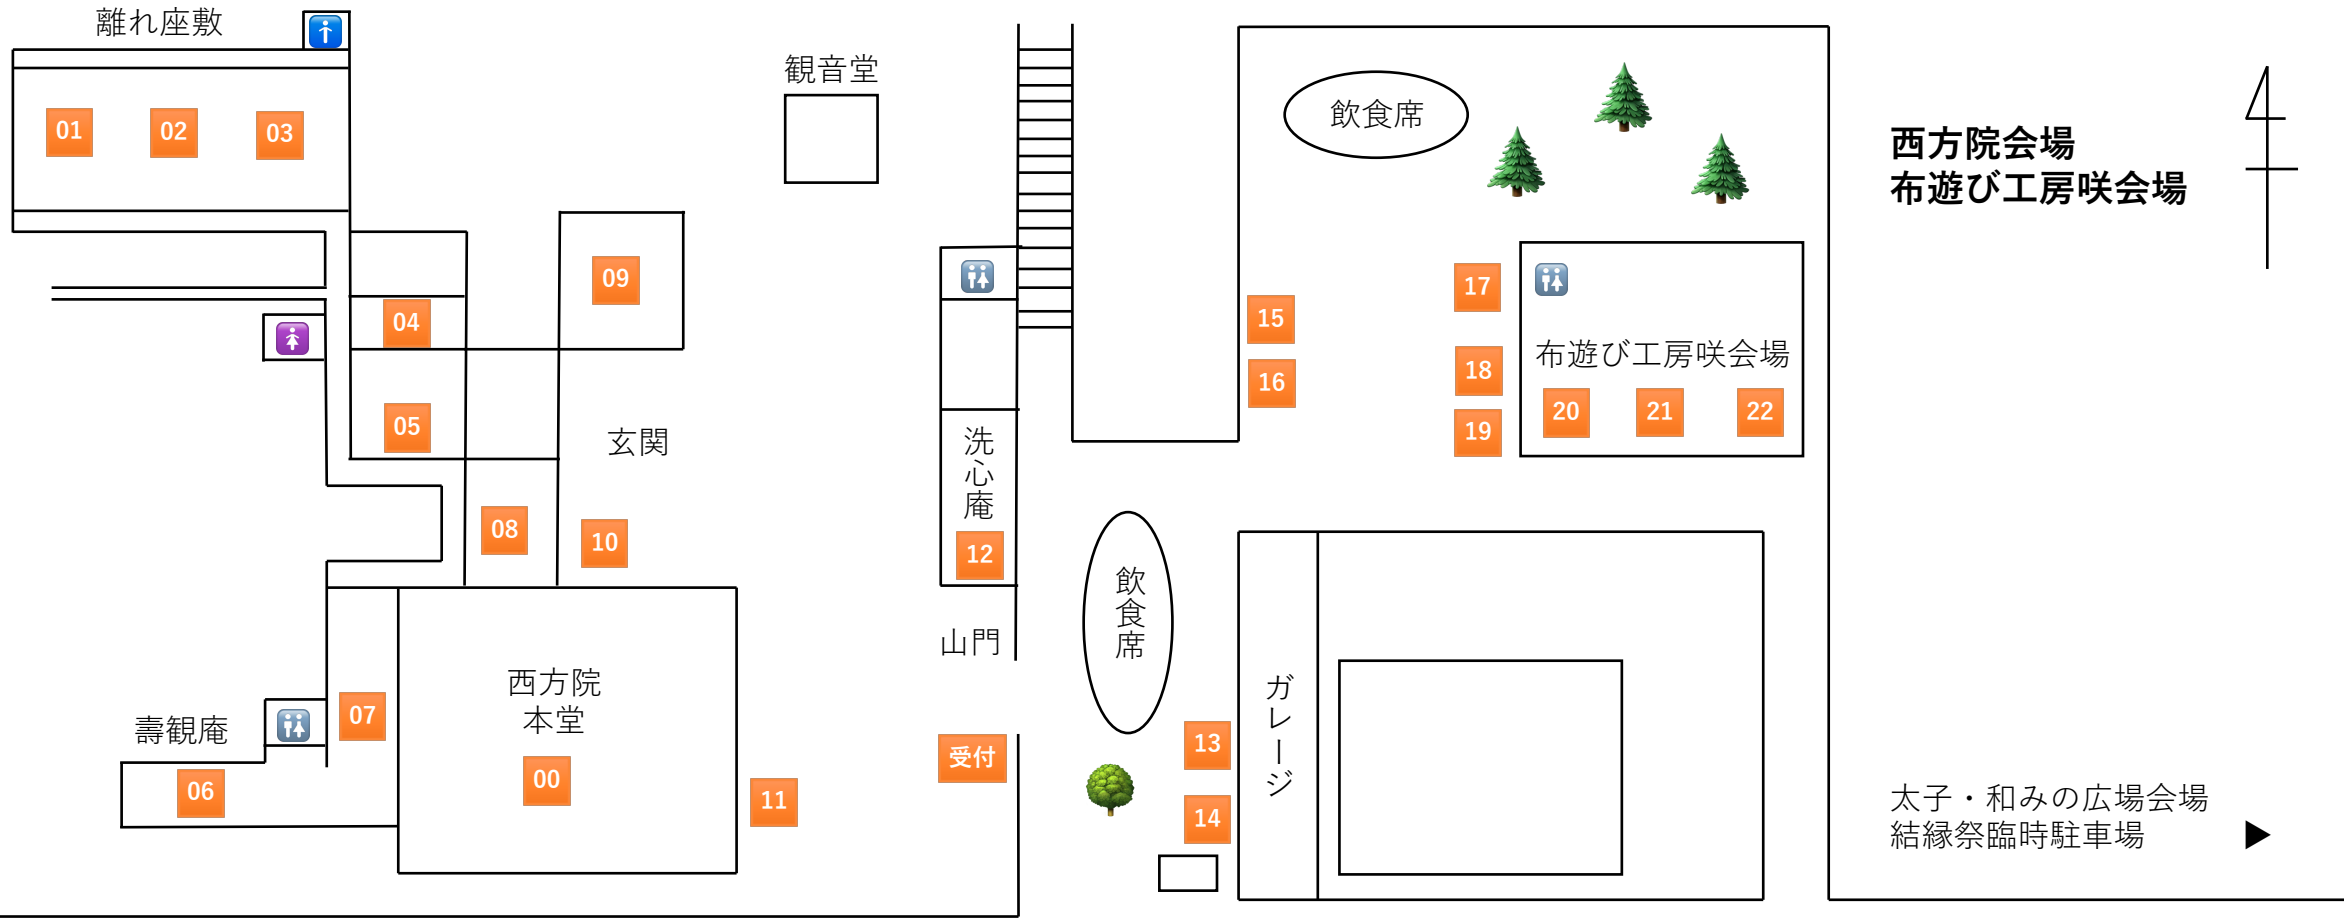

11/26
(土)

- 00.慶讃法要・特別拝観
- 01.DERMATOGRAPH
- 02.彫貼紙 今昔の玉手箱
亀井美知代個展
- 03.カジミコーヒー
- 04.サンガプロジェクト

- 05.森屋佛壇店
- 06.アンディオール
- 07.布遊び工房咲
- 08.寿喜菜の会
- 09.足袋蔵パン工房rye

南林寺会場
▼

11/27
(日)

- 00.特別拝観 太子街人の会
- 01.桜花園
- 02.北浦和也
- 03.森屋佛壇店
- 04.木谷千種作品展
- 05.キトキ
- 06.café sourire
- 07.暮らしと手仕事の店/日ヨリ

南林寺会場

太子・和みの広場会場

♡byC Dance Studio